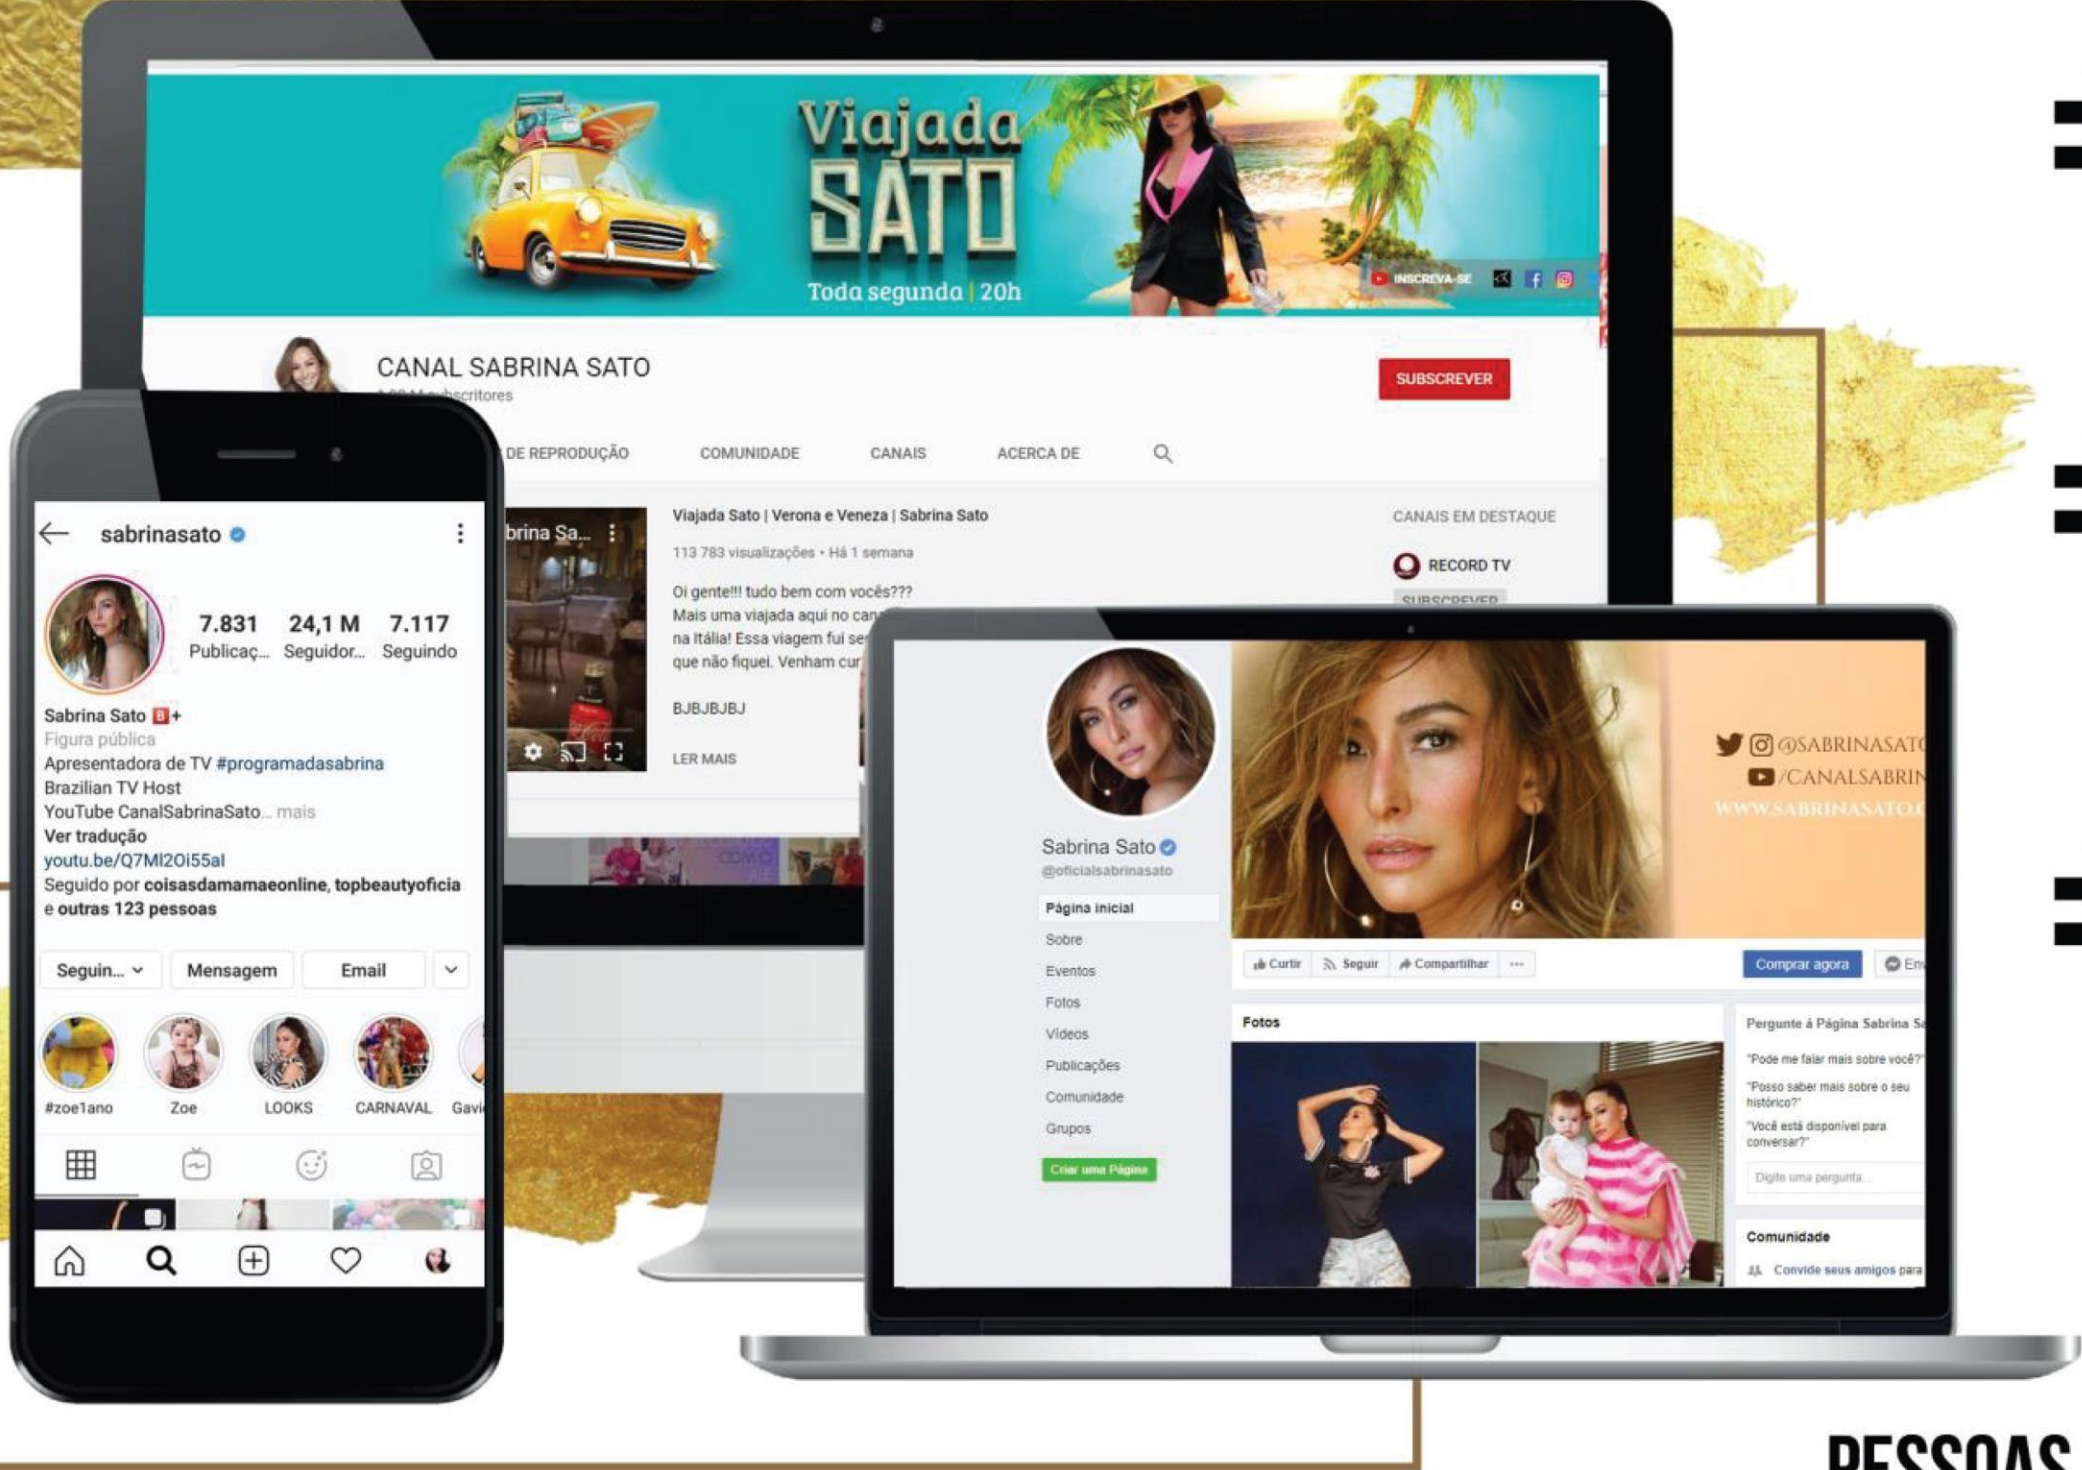

UNIDADE BATEL
(41) 3336-3917
(41) 3676-2462
R. Lacerda de Azevedo, 5090

5090

UNIDADE CURITIBA BATEL

UNIDADE TIJUCA RJ

**REDES
SOCIAIS**

53,28 MI
DE SEGUIDORES EM SUAS REDES SOCIAIS

± 31,2 MI 

± 11,2 MI 

± 9,6 MI 

± 1,28 MI 

± DE 700M
PESSOAS IMPACTADAS/MÊS*

*Buzzmonitor

ODONTO SPECIAL NA MÍDIA

42 Odonto Special

A Odonto Special é uma rede de franquias de odontologia que oferece atendimento completo e avançado. A franquia foi lançada em junho de 2019 e conta com o trabalho de máster franqueados em todas as regiões do Brasil para otimizar sua expansão. A apresentadora e empresária Sabrina Sato, o Grupo Kalaes e o mestre em Odontologia Felipe de Abreu Jr são sócios da marca.

Notícias do mundo

HOME NEGÓCIO ▾ TECNOLOGIA INDÚSTRIAS VIAGENS MULHER EVENTOS ANUNCIE CONTATO ▾

Com presença de Sabrina Sato, Odonto Special inaugura unidade na Lapa

Empresária e apresentadora é sócia da rede, que oferece atendimentos avançados e completos, utilizando a mais alta tecnologia